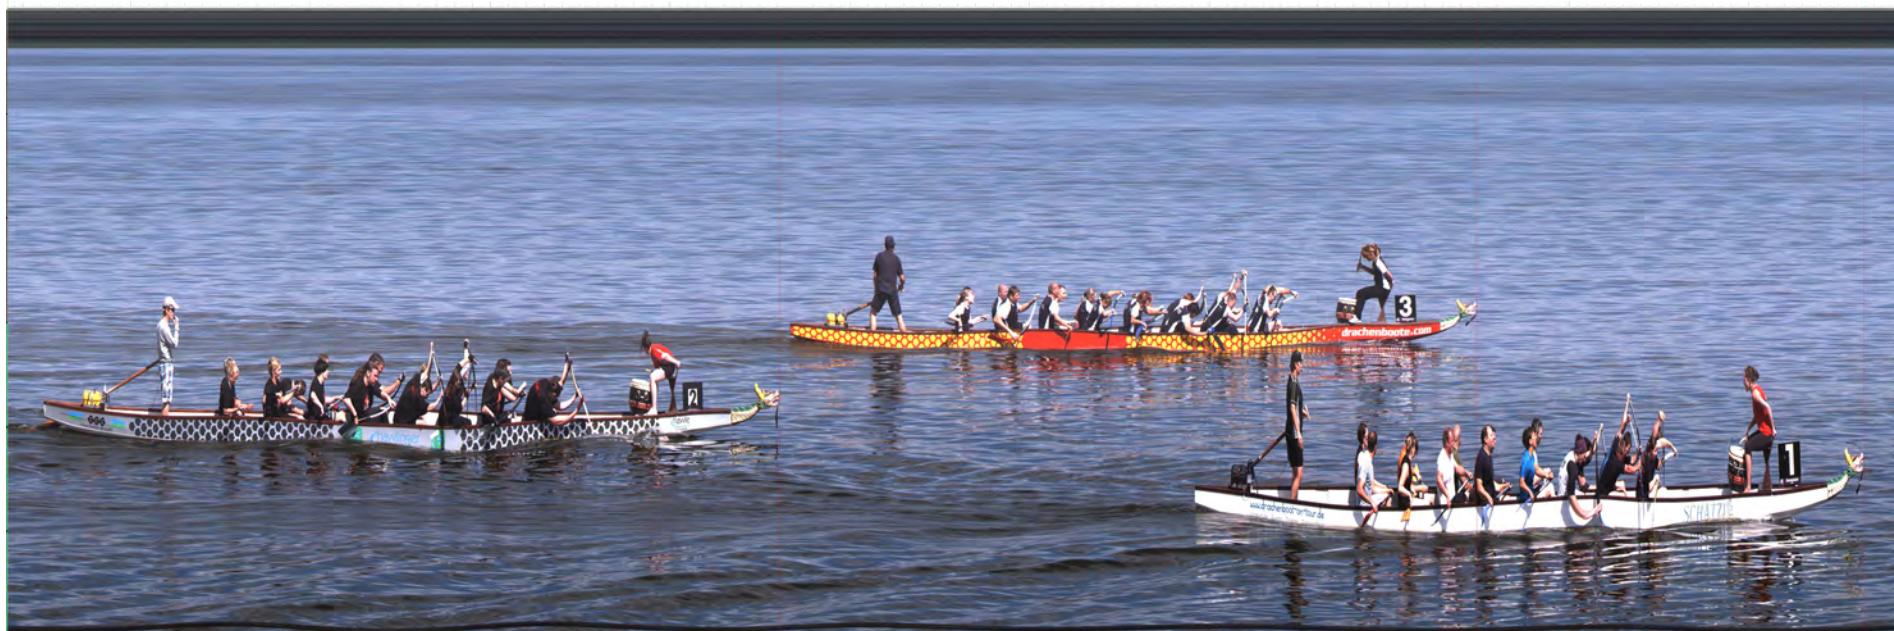

9. Köriser Drachenbootrennen

Ergebnisliste >> 1. Vorlauf <<

14. Vorlauf

Rang	SN#	Bahn	Team	Zeit	Bemerkungen
1.	29	1	USV Hausdrachen Potsdam Seniorteam	01:09.359	
2.	26	3	B1 Dakota	01:11.512	
3.	32	2	E.ON edis Starkstromer	01:15.390